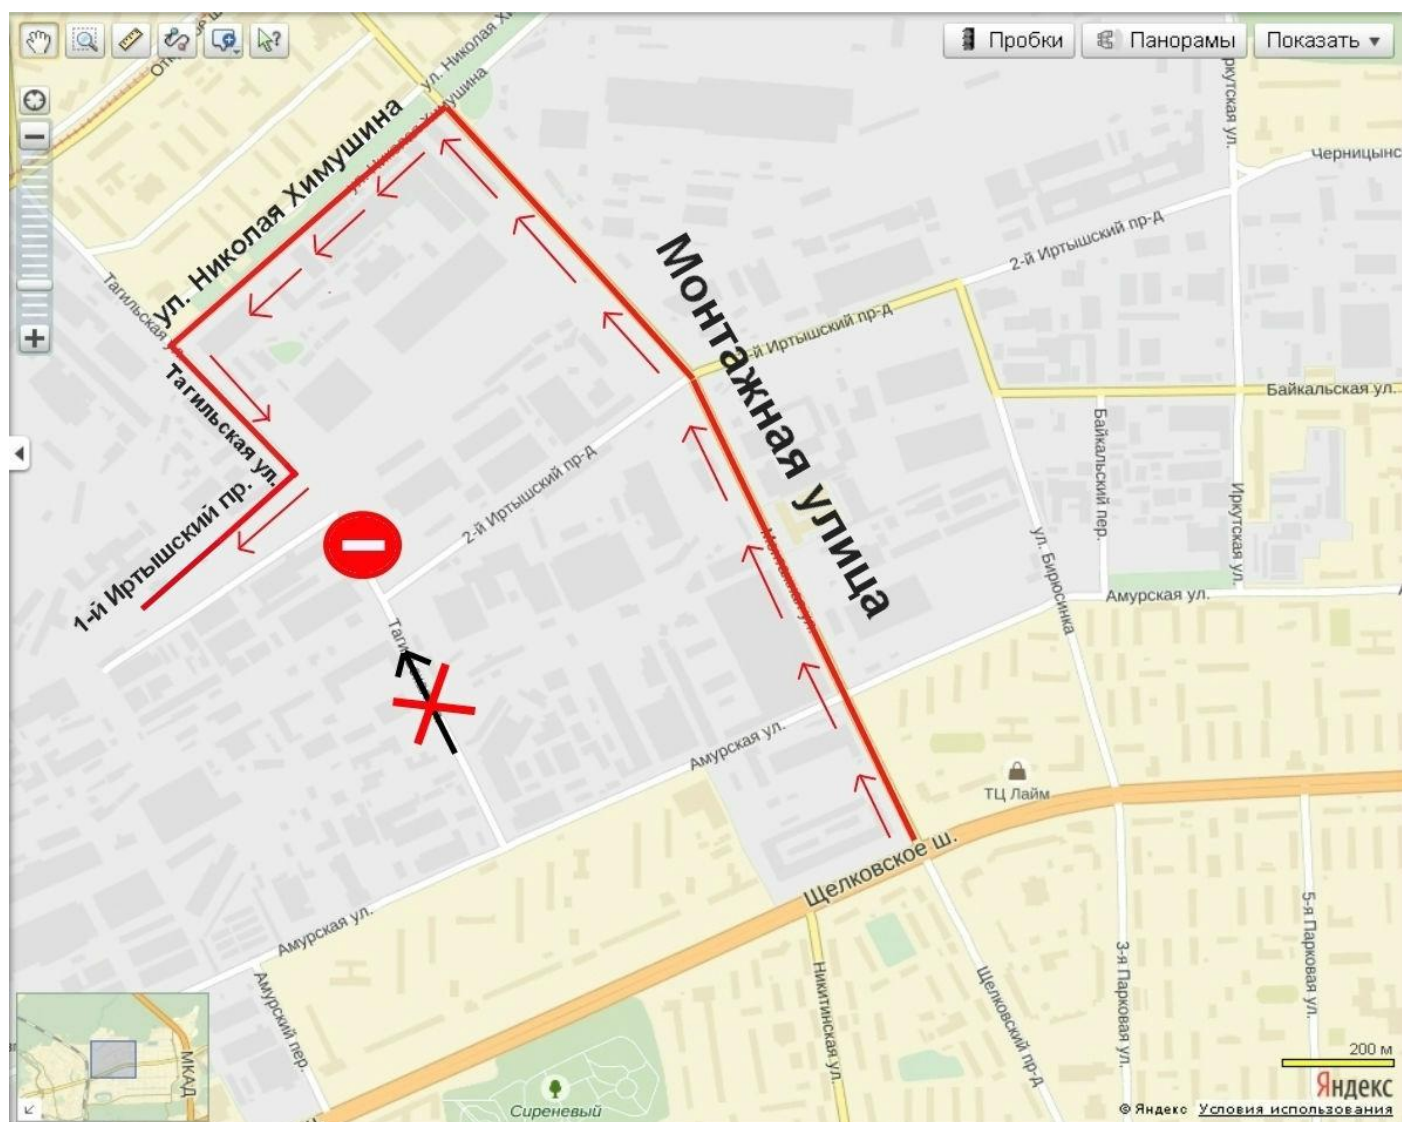

### Схема проезда на склад со Щёлковского шоссе

Ехать по Монтажной улице, повернуть налево (на ул. Николая Химушина) ехать до упора. Затем повернуть налево, на Тагильскую улицу. Ехать все время прямо, через ж/д. переезд до упора. Далее дорога уходит направо. По этой дороге ехать прямо (1-й Иртышский пр.) слева будут металлические гаражи. В конце дороги заезд вправо-вниз под шлагбаум. Далее поворот налево, ехать прямо до жёлтой палатки с надписью «Буфет продукты», перед палаткой поворот направо.

### Схема проезда на склад с Открытого шоссе

С открытого шоссе поворот направо, на Тагильскую улицу. В конце Тагильской улицы дорога уходит направо. Ехать все время прямо, через ж/д. переезд до упора. Далее дорога уходит направо. По этой дороге ехать прямо (1-й Иртышский пр.) слева будут металлические гаражи. В конце дороги заезд вправо-вниз под шлагбаум. Далее поворот налево, ехать прямо до жёлтой палатки с надписью «Буфет продукты», перед палаткой поворот направо.