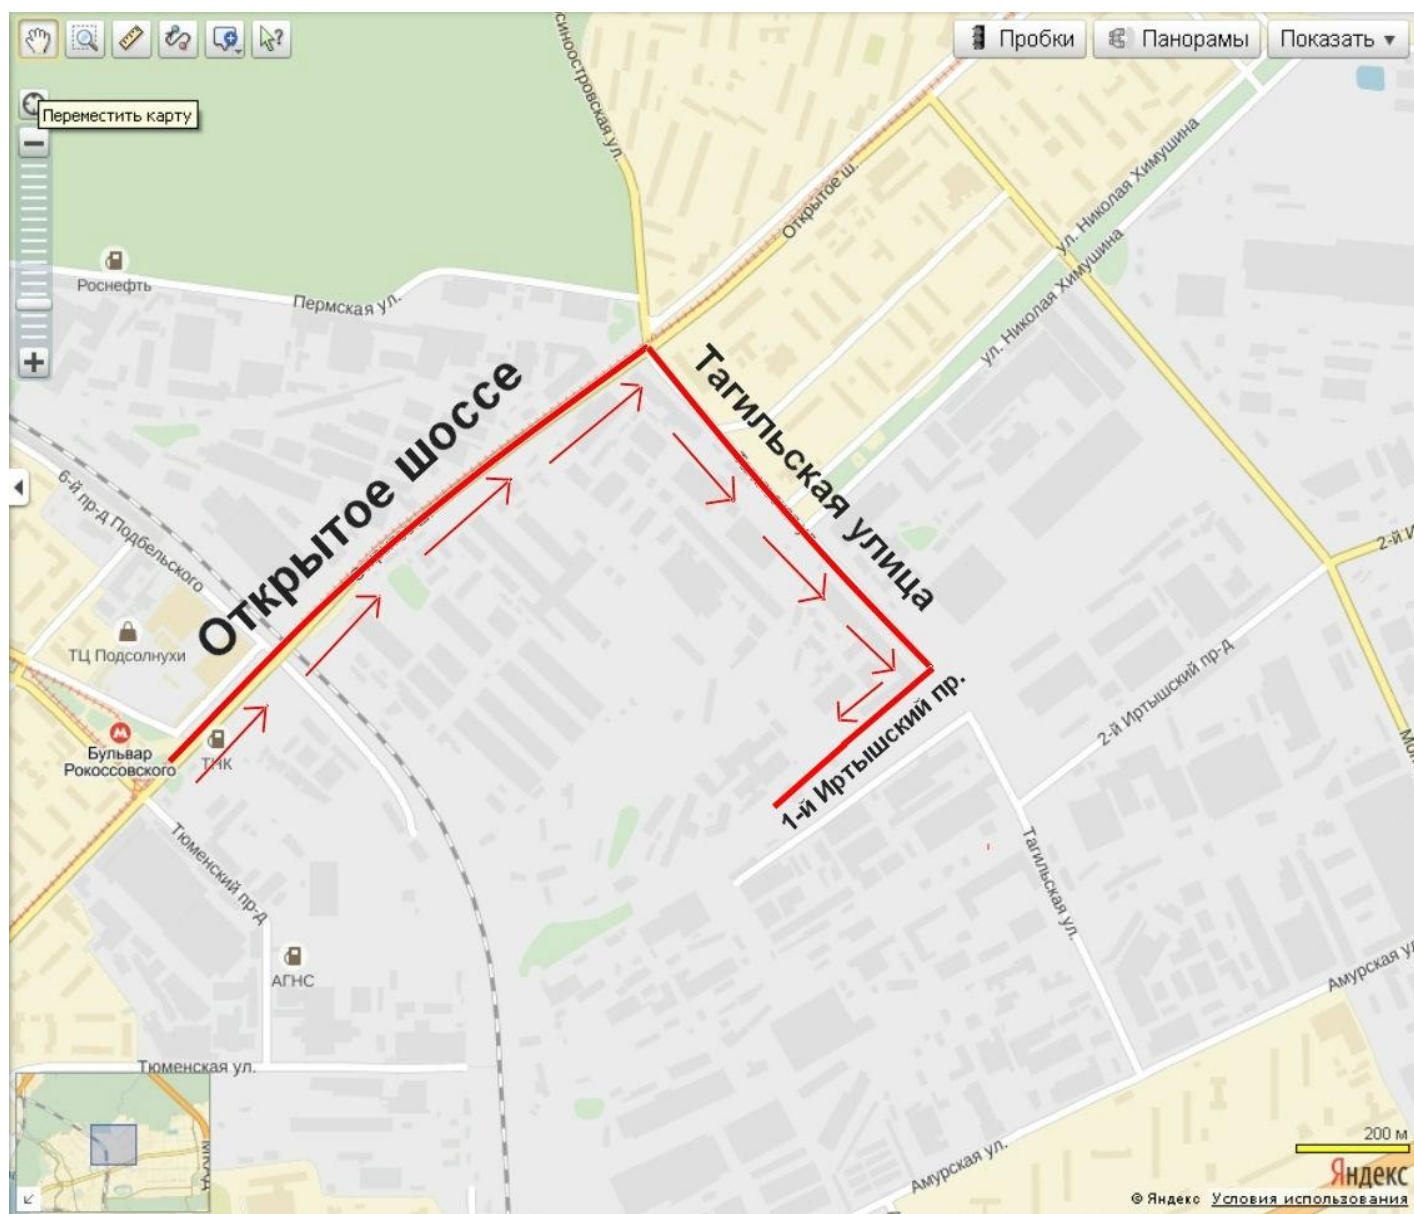

### Схема проезда на склад со Щёлковского шоссе

Ехать по Монтажной улице, повернуть налево (на ул. Николая Химушина) ехать до упора. Затем повернуть налево, на Тагильскую улицу. Ехать все время прямо, через ж/д. переезд до упора. Далее дорога уходит направо. По этой дороге ехать прямо (1-й Иртышский пр.) слева будут металлические гаражи. В конце дороги заезд вправо-вниз под шлагбаум. Далее поворот налево, ехать прямо до жёлтой палатки с надписью «Буфет продукты», перед палаткой поворот направо.

### Схема проезда на склад с Открытого шоссе

С открытого шоссе поворот направо, на Тагильскую улицу. В конце Тагильской улицы дорога уходит направо. Ехать все время прямо, через ж/д. переезд до упора. Далее дорога уходит направо. По этой дороге ехать прямо (1-й Иртышский пр.) слева будут металлические гаражи. В конце дороги заезд вправо-вниз под шлагбаум. Далее поворот налево, ехать прямо до жёлтой палатки с надписью «Буфет продукты», перед палаткой поворот направо.